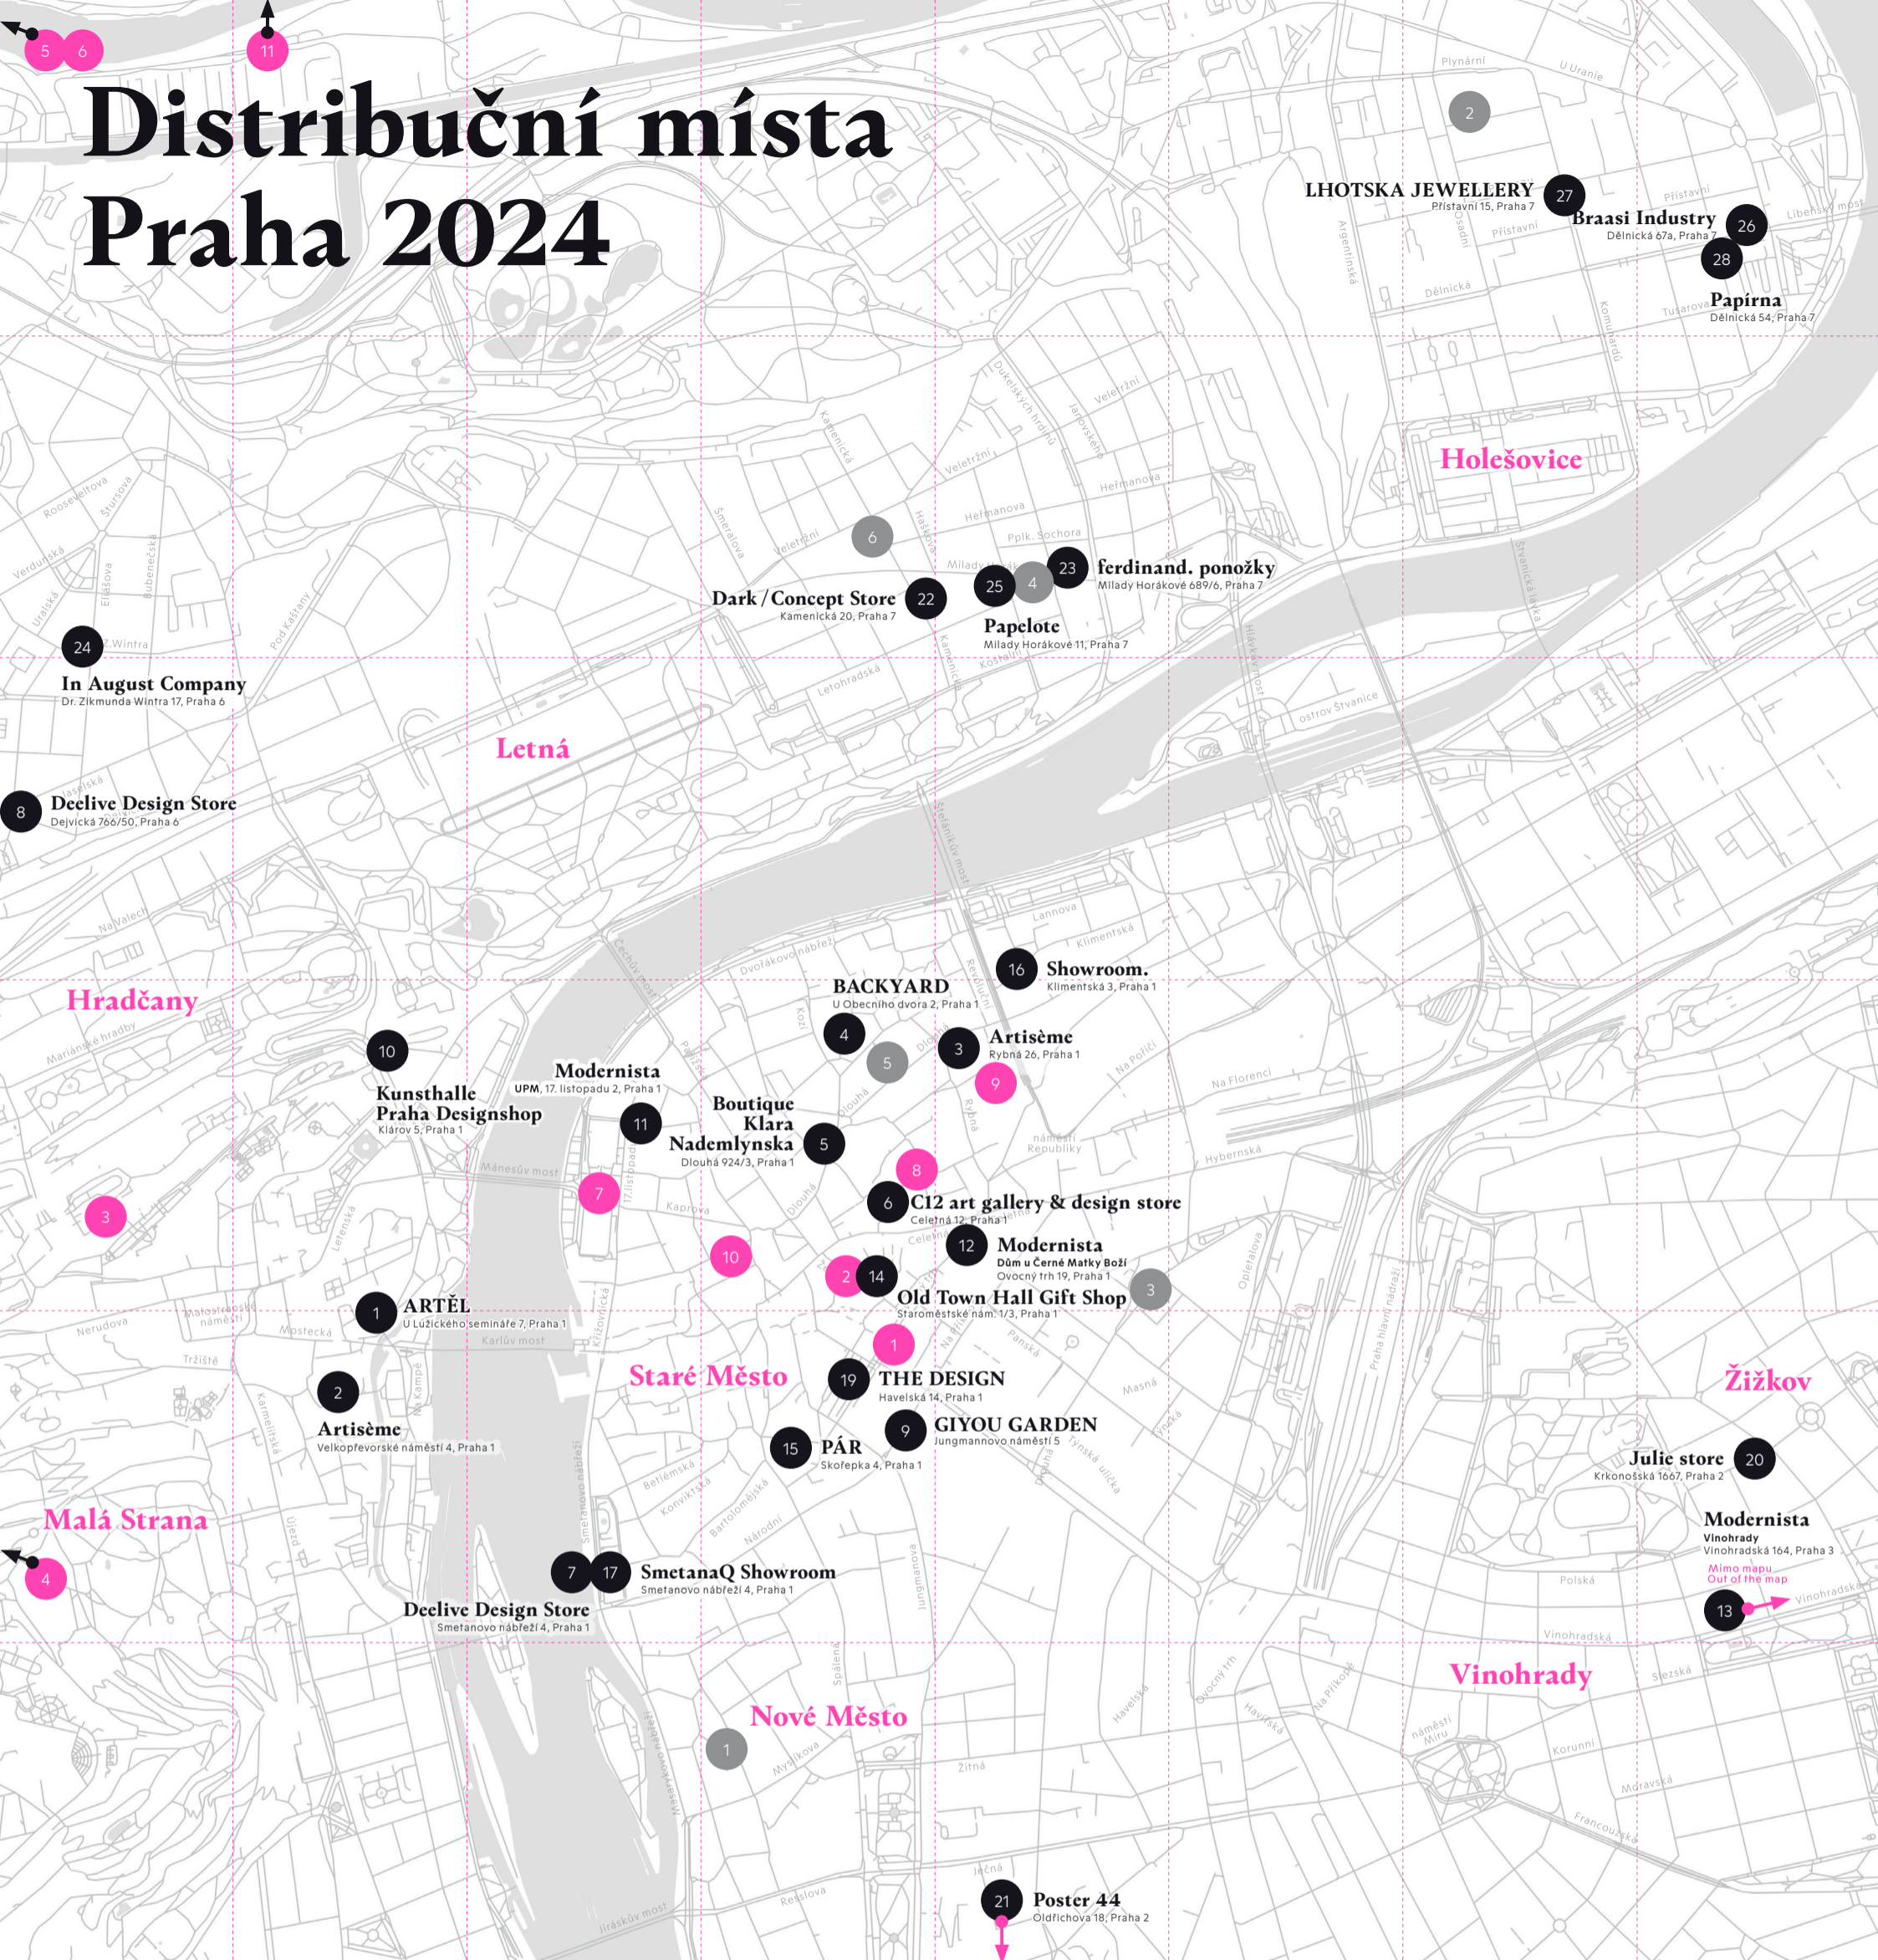

Distribuční místa Praha 2024

Designshopy Czech Design Map

01 – 28 Czech Design Map 2025
prezentuje 28 designshopů

Ostatní designshopy

- 1 ArtMap
Vojtěšská 196, Praha 1
- 2 DOX by Qubus
Poupětova 1, Praha 7
- 3 Freshlabels
Jindřišská 15, Praha 1
- 4 Freshlabels
Milady Horákové 11, Praha 7
- 5 Qubus
Rámová 3, Praha 1
- 6 Whoop-de-doo
Kamenická 37, Praha 7

Turistická infocentra a instituce

- 1 TIC Na Můstku
Rytlířská 12, Praha 1
- 2 TIC Staroměstská radnice
Staroměstské náměstí 1, Praha 1
- 3 TIC Pražský hrad
III. nádvoří Pražského hradu, Praha 1
- 4 TIC Petřínské rozhledny
Petřínské sady, Praha 1
- 5 TIC Letiště Václava Havla Terminál 1
Aviatičká, Praha 6
- 6 TIC Letiště Václava Havla Terminál 2
Schengenská, Praha 6
- 7 UMRUM
nám. J. Palacha 3, Praha 1
- 8 GHMP Zvon
Staroměstské náměstí 605/13, Praha 1
- 9 GHMP Dům fotografie
Revoluční 1006/5, Praha 1
- 10 GHMP Knihovna
Mariánské náměstí 98/1, Praha 1
- 11 GHMP Zámek Troja
U Trojského zámku 1/4, Praha 7